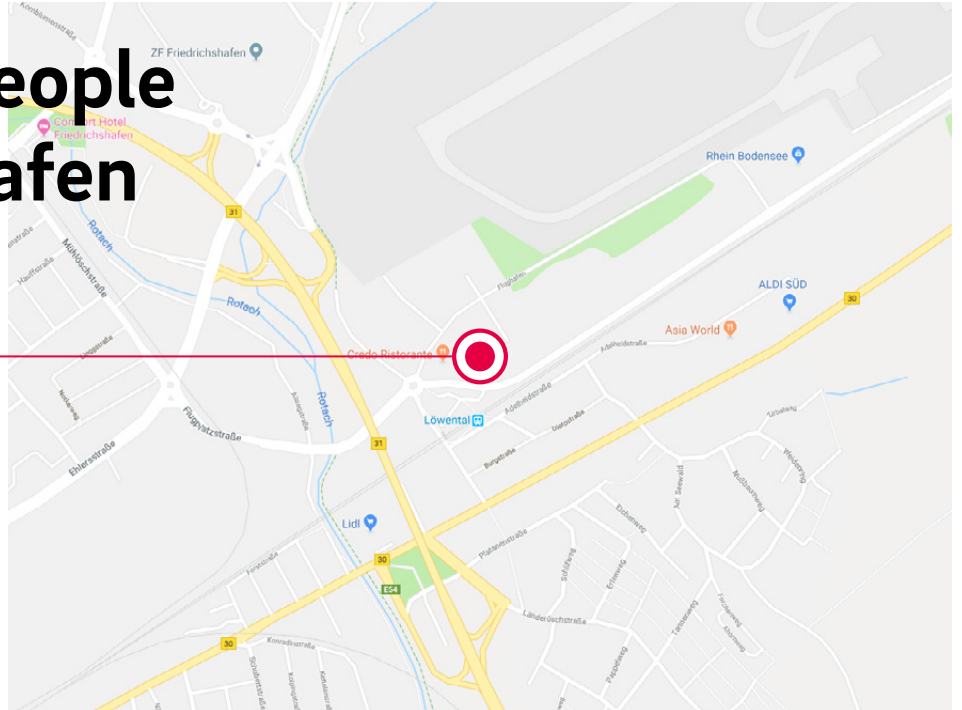

engineering people in Friedrichshafen

So kommen Sie zu uns...

ADRESSE

engineering people
Friedrichshafen
Otto-Lilienthal-Straße 4
88046 Friedrichshafen

TELEFON +49 (0) 75 41 / 38 87 0-0
TELEFAX +49 (0) 75 41 / 38 87 0-165
E-MAIL friedrichshafen@ep-group.de

MIT ÖFFENTLICHEN VERKEHRSMITTELN:

Zug

Die Haltestelle für den Zug ist *Friedrichshafen-Löwental*. 2 min Fußweg zum Bürogebäude.

Parkplätze finden Sie vor und hinter dem Gebäude.

Unsere Niederlassung befindet sich im 3. Stock.