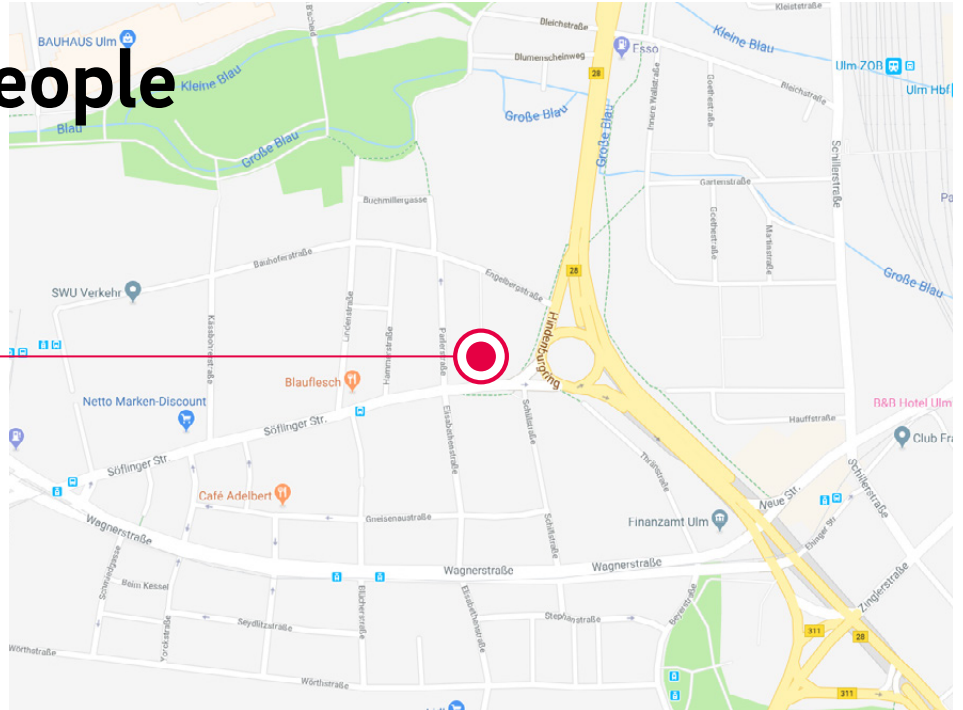

engineering people in Ulm

So kommen Sie zu uns...

ADRESSE

engineering people
Ulm
Söflinger Str. 70
89077 Ulm

TELEFON +49 (0) 731 / 20 790-0
TELEFON +49 (0) 731 / 20 790-170
E-MAIL ulm@ep-group.de

MIT ÖFFENTLICHEN VERKEHRSMITTELN:

Straßenbahn

Linie 1 in Richtung Söflingen bis Haltestelle *Ehinger Tor*, von dort aus ca. 5 min Fußweg.

Bus

Buslinien 3, 4, 5, 7, 10, 24, 28 bis Haltestelle *Ehinger Tor*, von dort aus ca. 5 min Fußweg.

Besucherparkplätze befinden sich direkt vor dem Gebäude, bitte klingeln Sie an der Schranke in der Söflinger Straße.