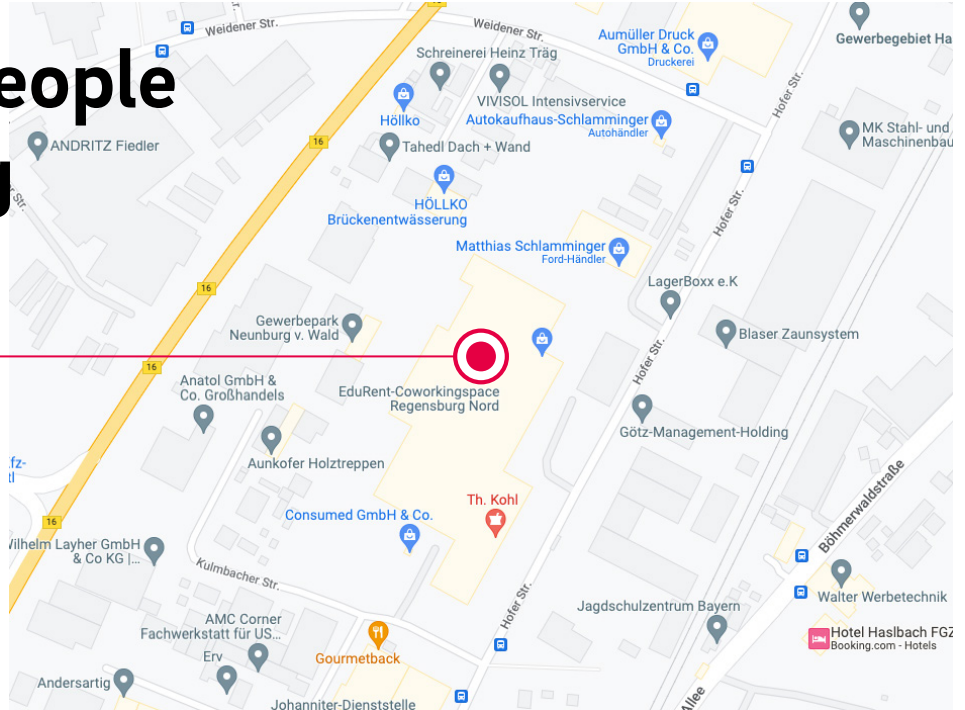

engineering people in Regensburg

So kommen Sie zu uns...

ADRESSE

**engineering people
Regensburg**

Hofer Str. 11
93057 Regensburg

TELEFON +49 (0) 941 / 8 99 34-0

E-MAIL regensburg@ep-group.de

MIT DEM AUTO:

Besucher der Hofer Str. 11 benutzen von der Autobahn A93 kommend die B16.

MIT ÖFFENTLICHEN VERKEHRSMITTELN:

Ab dem Hauptbahnhof Regensburg fahren Sie mit der RVV-Bus-Linie 1 in Richtung Pommernstraße. Ab Pommernstraße fahren Sie weiter mit der RVV-Bus-Linie 77 in Richtung Haslbach, bis Kulmbacher Straße. Das Büro befindet sich im Gebäude „TH.KOHL“ auf der gegenüberliegenden Straßenseite.

Kostenlose Parkmöglichkeiten befinden sich direkt vor dem Gebäude.