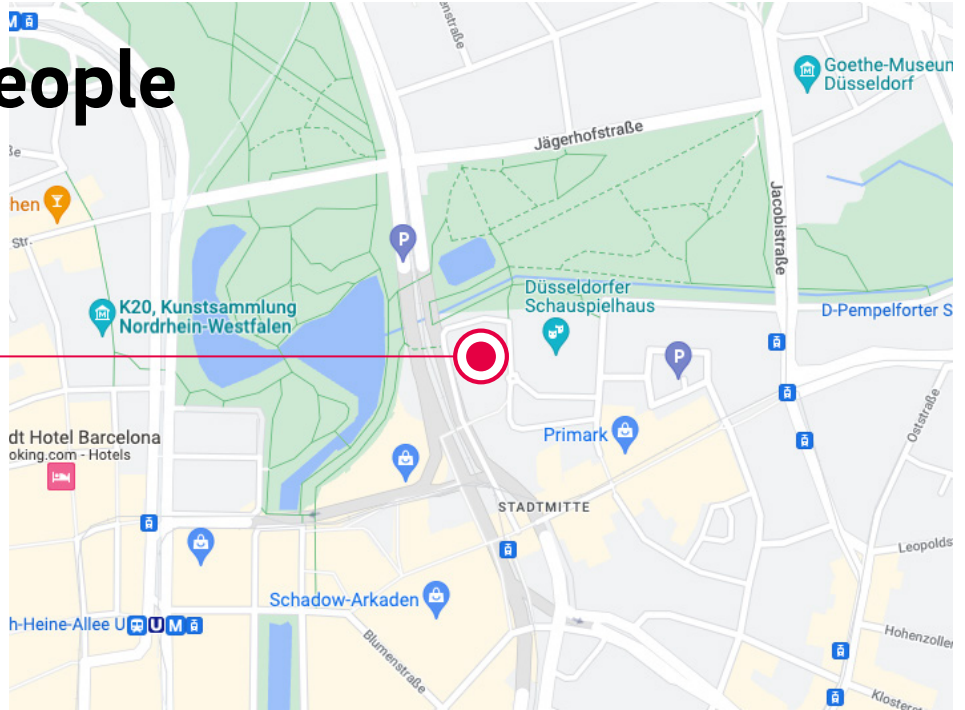

engineering people in Düsseldorf

So kommen Sie zu uns...

ADRESSE

**engineering people
Düsseldorf**
Dreischeibenhaus 1
40211 Düsseldorf

TELEFON +49 (0) 721/ 82 96 85 - 0

E-MAIL duesseldorf@ep-group.de

MIT DEM AUTO:

Besucher des Dreischeibenhauses nutzen bitte die oberirdische Anfahrt über die Goltsteinstraße / Bleichstraße.

MIT ÖFFENTLICHEN VERKEHRSMITTELN:

Ab dem Hauptbahnhof Düsseldorf fahren Sie mit den U-Bahnlinien U 70/74/75/76/77/78 in Richtung Krefeld/Neuss. Fahren Sie bis zur Haltestelle „Heinrich-Heine-Allee“.

Parkmöglichkeiten in direkter Umgebung zum Dreischeibenhaus finden Sie im Parkhaus KII/Schauspielhaus APCOA (Zufahrt über KÖ-Bogen-Tunnel) sowie in den Parkhäusern Schadowstraße/Bleichstraße und KÖ-Bogen. Das Dreischeibenhaus ist von dort in wenigen Gehminuten gut zu erreichen.