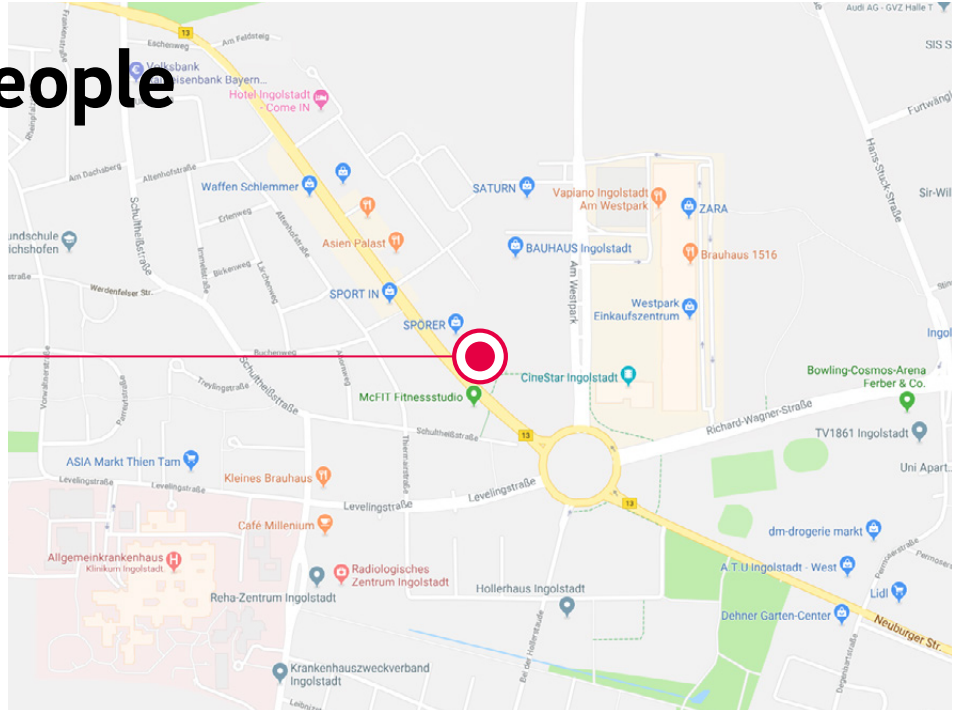

engineering people in Ingolstadt

So kommen Sie zu uns...

ADRESSE

**engineering people
Ingolstadt**
Friedrichshofener-Straße 6
85049 Ingolstadt

TELEFON +49 (0) 841 / 14 90 18-0
TELEFAX +49 (0) 841 / 14 90-399
E-MAIL ingolstadt@ep-group.de

MIT ÖFFENTLICHEN VERKEHRSMITTELN:

Bus

Hauptbahnhof Bus 11 in Richtung Audi Tor 10.

Umstieg ZOB Harderstraße (weiter von Bussteig 01 mit Bus 60 in Richtung Irgertsheim bis zur Haltestelle Bei der Hollerstaude).

Von dort ca. 10 min Fußweg bis zur Friedrichshofer-Straße 6.

Auf dem Gelände des Gebäudes gibt es ausgewiesene **ep** Parkplätze.