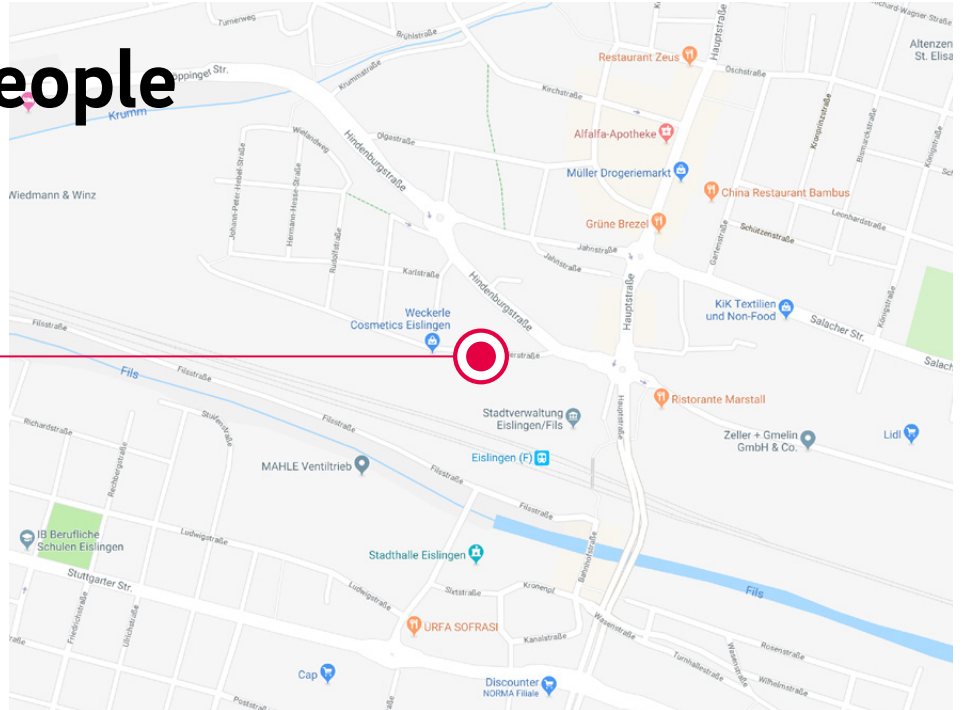

engineering people in Eislingen

So kommen Sie zu uns...

ADRESSE

**engineering people
Eislingen**
Schillerstraße 21
73054 Eislingen an der Fils

TELEFON +49 (0) 71 61 / 65 33 00
TELEFAX +49 (0) 71 61 / 65 33 05 55
E-MAIL eislingen@ep-group.de

MIT DEM AUTO:

Von der B10

Ausfahrt Richtung Eislingen-West/Göppingen-Ost/Göppingen-Holzheim nehmen. Danach einen der zwei linken Fahrstreifen benutzen, um links auf die Westtangente abzubiegen. Der Westtangente folgen, dann links abbiegen auf die Göppinger Straße. Im Kreisverkehr die erste Ausfahrt nehmen, danach rechts abbiegen auf die Schillerstraße. Sie finden unser Büro auf der linken Seite.

Melden Sie sich an der Anmeldung, ansonsten finden Sie uns im 1. OG auf der rechten Seite.

MIT ÖFFENTLICHEN VERKEHRSMITTELN:

Zug

Regionalbahn in Richtung Ulm Hbf oder Süssen nehmen und am *Bahnhof Eislingen (Fils)* aussteigen. Die Unterführung nutzen, von dort aus ca. 4 min Fußweg.