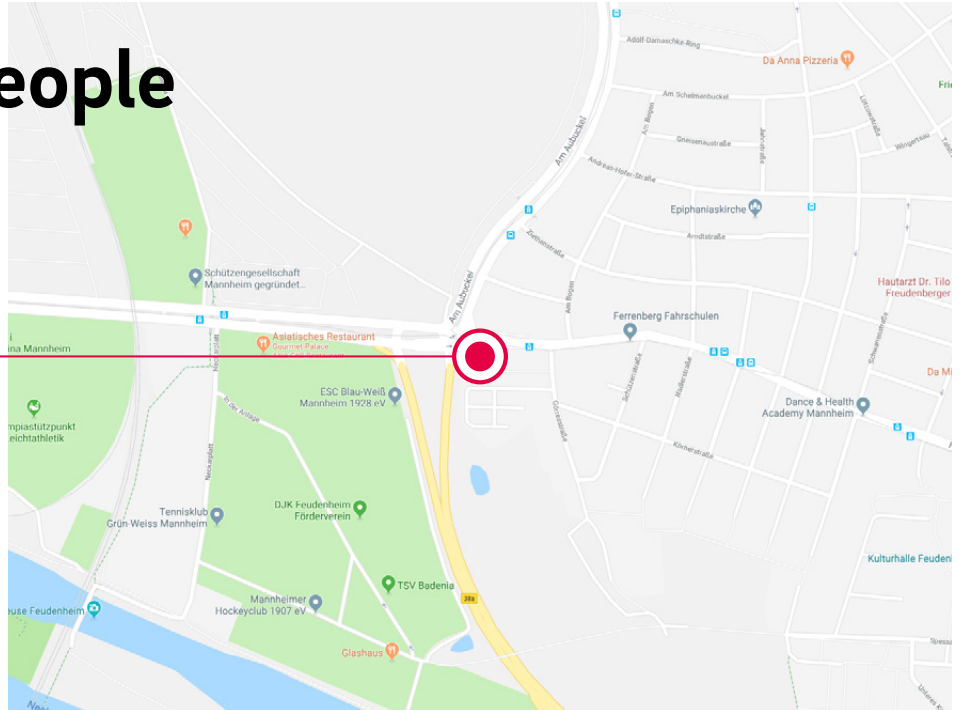

MIT ÖFFENTLICHEN VERKEHRSMITTELN:

Straßenbahn

Vom *Hauptbahnhof Mannheim* via RNV 5 Richtung Heidelberg.

Umstieg – *Paradeplatz* in RNV 2 Richtung Feudenheim.

Ausstieg – *Am Aubuckel*, anschließend 100 m Fußweg.